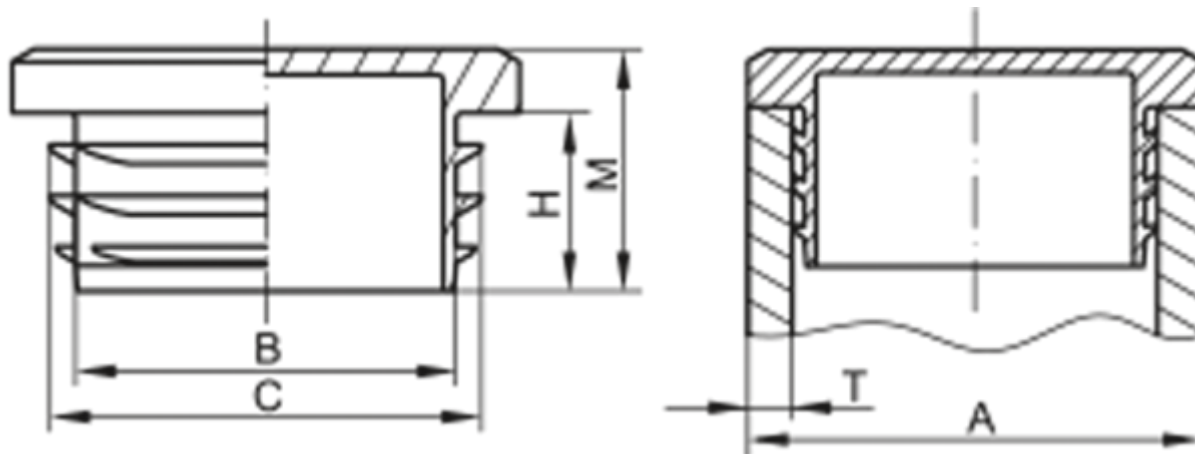

Varenummer: 59GPN260Q1616152

Beskrivelse: KLEE Endeprop for 4-kant rør GPN 260 - 16x16 (Væg tykkelse 1,5-2)

Mål

A = 16x16

B = 11

C = 14

H = 11

M = 15